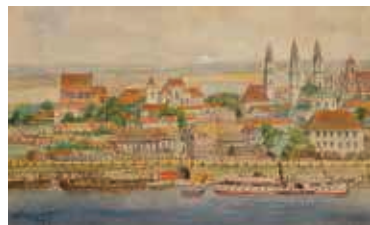

Kiti Lietuvos miestai / Other Lithuanian towns

241.
Parkas /
Park
Popierius, akvarelė /
Watercolour on paper, 24x31,6
LDM nuo 1982, B-235

242.
Kauno senamiestis /
Old Town of Kaunas. 1893
Popierius, akvarelė, gvašas /
Watercolour and gouache on paper, 40x64,7
Sign. ap. d.: *J. Kamarauskas* / *Kaunas 19-VI-1893*;
ap. k.: *J. Komarowski* / *Kowno 1893*; c.: *Niem*
LDM nuo 1980, T-7745