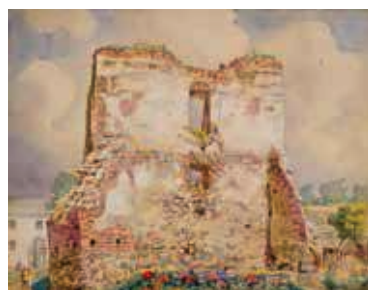

259.
Trakų pilies bokštas /
Tower of Trakai Castle. 1927
Popierius, akvarelė /
Watercolour on paper, 45x57,5
Sign. ap. d.: *Trakai J. Kamarauskas /*
10-VII-1927 N 623
LDM nuo 1980, T-8237