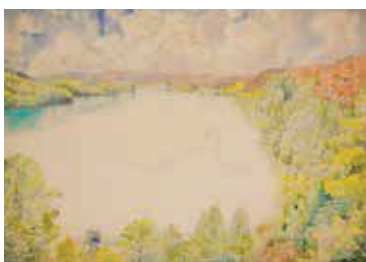

208.
Žalias ežeras /
Green Lake. 1933
Popierius, akvarelė /
Watercolour on paper, 49,8x69,7
Sign. ap. d.: Juozas Kamarauskas /
Žalis Ežeras 1933 VII. 23 / N 1070
LDM nuo 1993, T-10551