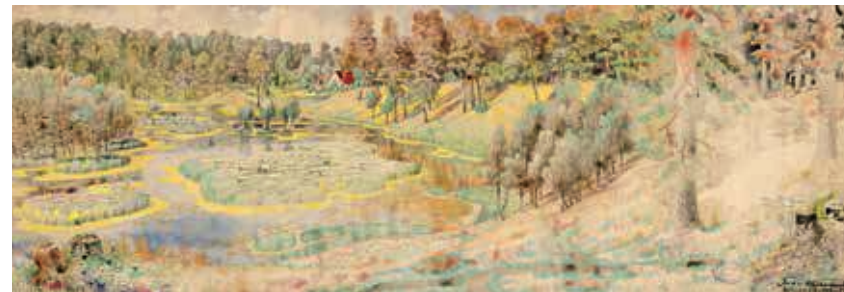

200.
Vilnius. Užvingis. 1910
Popierius, akvarelė /
Watercolour on paper, 34,8x100
Sign. ap. d.: *Juozas Kamarauskas* /
Vilnius Užvingis 1910 m
LDM nuo 1980, T-12047